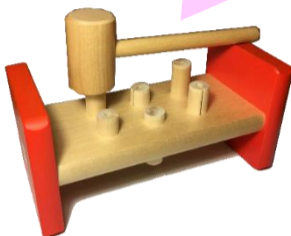

これなら叩き放題♪

Jハンマートーイ 赤 ¥6380/白木 ¥5720

材カバ コジラ社(フィンランド)
ペグをハンマーで繰り返し叩いて遊べる。