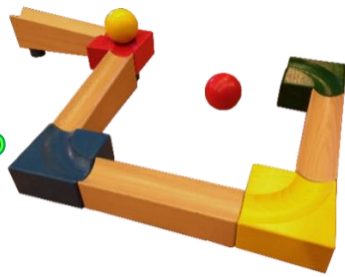

ヴァルターイン&オン ¥9900

盤:W20.6×D20.6cm ニック社(独)
色と大きさの並び替えや重ねたり、積んだりが楽しめる。秩序を楽しむ遊びへと発展していくのも特徴的。
長さ5~7.4cm Φ1.5~4.2cm

CUBIO 玉の塔 ベビーパック ¥8580 ニック社(独)
12ピース/玉2個Φ45mm
最初に出会う組み立てる玉の道におすすめ。緩やかにダイナミックに玉が転がって遊びやすい。
*基本セット ¥25850
*補充セット ¥19800 もある