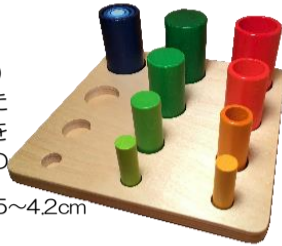

クネクネバーン レインボー ¥11000 白木 ¥9900