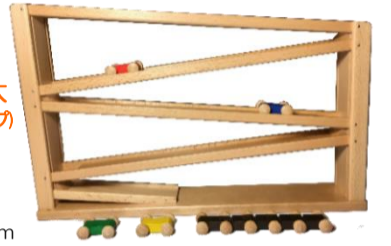

クネクネバーン レインボー ¥11000 白木 ¥9900

車2個付 ベック社(独)

*車だけの別売りもあり

クネクネバーン大 (トレインカースロープ) ¥19800

車4個/4車両1個付
ベック社(独)
W42×H27cm

1両車¥880 2両車1650円 4両車3300円

ジュバ ¥9900

全4色/20cm ネフ社(スイス)
子どもにとって大切な「ひねる」「ねじる」運動を促す。
色:赤・黄・青・緑