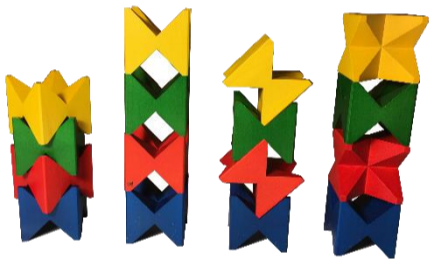

ネフスピール ¥18700 (特別価格)

4色各4個 ネフ社(スイス) 基尺5cm
小さい子どもから大人までこれほど深く積木で遊べると目覚めたら...!!ネフ社の代表作で皇室御用達。「色」と「形」で遊ぶ楽しさを教えてくれる。