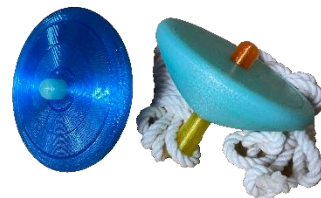

直径 12.5cm

ディアポロ キッズ ¥1980/フェイリン ¥3520

かくし芸でお馴染みの中国ゴマの普及版。技の幅が広く、ハマればプロのパフォーマーの入口が開けるかも!?

※従来の軟質プラ製の取り扱いは終了。

硬質プラ製+プラスチック棒に変更しております。

皿回しセット(皿1枚+棒1本) ¥1100

80%の人が思わずムキになると言っても過言ではない。

落としても割れない安全設計♪子ども大人問わず夢中に!!

ストークスティック 小¥2970 本体約 60cm

2本の棒を使ってスティックを宙に浮かせて操るスキルトーイ。難易度がやや高く対象は小学生頃から。

2024年4月現在価格(消費税10%込)

回しやすい投げこま

ツバメ(ひも付)各色 ¥407

日本こままわし協会認定
投げこま初心者におすすめ

ツバメのふた ¥55
付属のふた交換用

ヒバリ(ひも付)各色 ¥715

日本こままわし協会認定 投げこま初心者におすす
め ツバメより軽量で回しやすい仕様

ヒバリのふた ¥55
付属のふた交換用

うちのこま(ひも付き) ¥770

プラスチック素材で全体が覆われている
から軽くてやわらかい。音が静かでキズ
がつきにくい。色はおまかせください。

独楽好きの大発明!!

コマツマ ミニ
ツバメキャップセット ¥363

磁力でコマを持ち上げて、簡単に手合せなどの技を
可能にするアイテム。ツバメ専用の磁石キャップ付き。

段積みキャップ(1ヶ) ¥300

こまの段積み可能にするアイテム

こまの段積みが
できます♪

科学の面白さ発見

スペースワンダー

「ジャイロ効果」を利用して
アクロバットな動きが楽しめます

小 ¥1210
直径 7cm

大 ¥1540
直径 8.5cm