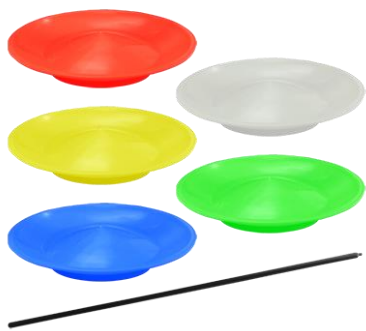

クルリン用ゴム ¥297

サイドスロースピナー ¥1980

磁石で付いたコマを高速回転させると飛び出ます!!

程よい練習が必要で何度もチャレンジしたくなる♪

回せばヒーロー!!

キッズ

直径 10.8cm

フェイリン

直径 12.5cm

ディアポロ キッズ ¥1980/フェイリン ¥3520

かくし芸でお馴染みの中国ゴマの普及版。技の幅が広く、ハマればプロのパフォーマーの入口が開けるかも!?

※従来の軟質プラ製の取り扱いは終了。

硬質プラ製+プラスチック棒に変更しております。

皿回しセット(皿1枚+棒1本) ¥1100

80%の人が思わずムキになると言っても過言ではない。

落としても割れない安全設計♪子ども大人問わず夢中に!!