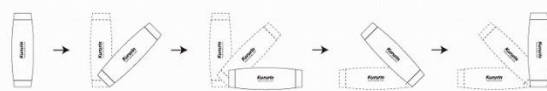

クルリン ¥1100

ラバー付きの棒をくるりと操って遊ぶシンプルかつ奥深いスキルトーイ!!

場所を選ばず遊べて、独楽やけん玉に通じる新しい伝承玩具♪

クルリンプラス ¥1430

クルリン用ゴム ¥297