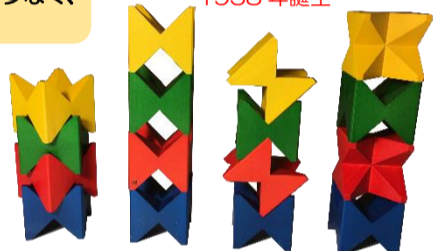

カップ、ペグ 長さ5~7.4cm φ1.5~4.2cm

△おままご

フタ赤/白木

何でも「開けたい」「出したい」「入りたい」子どもの探求心に応えてくれる。

ポストボックス ¥8580 積木5種各3個付
ミッキ社(スウェーデン)
型ハメからではなく、単純な出し入れ遊びから。布やおはじき、木の玉を使うのもおすすめ。

積木で上手に遊ぶ子は、集中力や根気、探求心が育っています。今の時期は、ピースが少なく、崩してばかりで大丈夫です。

歩く・押す

押しでも引いても、カラカラと心地よい音。

ドラム内の板がカラカラと心地よい音。

歩くの喜びを更に深めるおもちゃ。お母さんの視線を気にする場面も愛しい。

ネフスピール ¥19800 基尺:5cm
4色各4個 ネフ社(スイス) 別売:専用木箱¥1980
小さい子どもから大人までこれほど深く積木で遊べると目覚めたら...!! ネフ社の代表作で皇室御用達。「色」と「形」で遊ぶ楽しさを教えてくれる。

BLOCKSスターセット・小 ¥6380 28ピース/箱入り/トイバック小付き
基尺:4cm セレクタ社(独)BJ社オリジナル
日本の家庭用に作られた特別シリーズ。初めての積木遊びにぴったりの基本セット。*その他種類あり。

動かす

▽人形はそれぞれつまんで抜き差しできる

1人乗り PKW ¥5060 14cm ケラー社(独)

4人乗りバス 白木 ¥7480 20cm ケラー社(独)

ソフトブランベアー大 ¥37400 H51cm ケーセン社(独)
一度抱っこすれば離れなくなり、抱き心地の良さは格別。キャラクターっぽい甘いデザインとは対極の存在感。一生の友だちになるお人形を探している方におすすめ。

ソフトベビー ¥11880 全5種 H38cm
胴体布製/足腕、頭部 PVC フランケンデザイン社(独)
洋服上下別着脱可能。寝かすと目をつぶる。